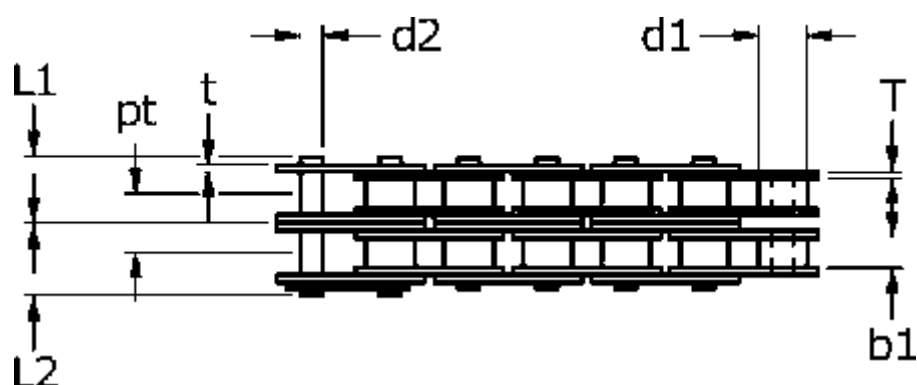

Varenummer: 613205010

Beskrivelse: Tsubaki 10 B-2 Duplex Lambda rullekæde vedligeholdelsesfri  
Lambda vedligeholdelsesfri

## Mål

$b1$	= 9.65	$pt = 16.59$
Brudkraft	= 44,5kN	$T = 1.5$
$d1$	= 10.16	$t = 1.5$
$d2$	= 5.08	
$H$	= 14.7	
$L1$	= 17.85	
$L2$	= 19.55	
$P$	= 15.875	